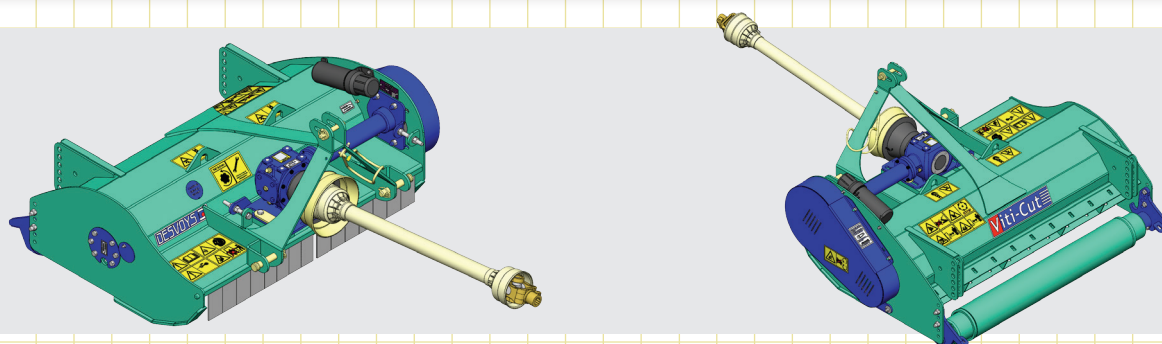

BROYEUR

Viti-Cut

La gamme de broyeur DESVOYS évolue.

La gamme BROyeurs G2-F est remplacée par la gamme Viti-Cut.

5 largeurs : 1,65 m - 1,85 m - 2,05 m - 2,24 m - 2,43 m

NOUVELLES CARACTÉRISTIQUES

- ❶ - Changement de la forme de caisse
- Rapprochement des contre-couteaux inférieurs du rotor
- ❷ - Passage en dents rectangulaires de rétention
- ❸ - Palettes anti-projection avant et plus courtes

AMÉLIORATIONS POUR L'UTILISATEUR

- Finesse de broyage optimisée
- Meilleure efficacité de ramassage
- Passage amélioré du sarment

Réf. 540 tr/mn	Larg. de travail	Larg. H. Tout	Marteaux	Puiss. boîtier <small>donnée pour 540 tr/mn</small>	P. Tracteur max	Poids
4261	Modèle 0,98 m	1,11 m	10	70 ch	25 - 55 ch	390 kg
4262	Modèle 1,05 m	1,17 m	12	70 ch	30 - 55 ch	420 kg
4263	Modèle 1,24 m	1,38 m	12	70 ch	35 - 55 ch	460 kg
4279	Modèle 1,32 m	1,46 m	14	70 ch	35 - 65 ch	490 kg
4264	Modèle 1,45 m	1,59 m	16	70 ch	40 - 70 ch	520 kg
4277	Modèle 1,65 m	1,84 m	20	70 ch	45 - 85 ch	650 kg