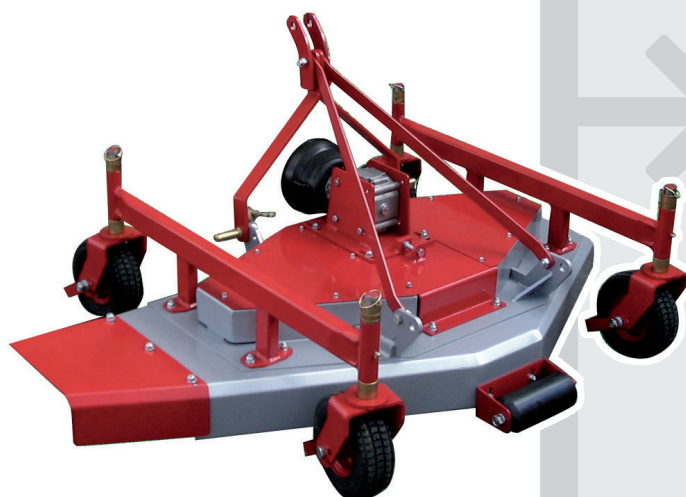

Tondeuses réversibles à éjection latérale → Type TR

montage arrière ou frontal sur tracteurs compacts

La gamme des tondeuses rotatives TR répond aux besoins des professionnels de l'entretien des espaces verts. La qualité des composants utilisés et la robustesse de leur châssis assurent aux tondeuses TR le meilleur comportement lors des travaux intensifs. Elles sont parfaitement adaptées pour les tracteurs d'une puissance allant jusqu'à 40 cv.

Caractéristiques :

- Attelage réversible pour montage « arrière ou avant »
- Réglage de la hauteur de coupe sur chaque roue
- Roues gonflables et rouleau avant anti-scalpe

Options :

- Cardan simple lg 100 cm
- Cardan simple lg 130 cm
- Cardan roue libre lg 100 cm
- Cardan simple modèle pour grande vitesse
- Attelage triangle pour TR en montage frontal
- Kit mulching

Attelage réversible

Roues gonflables réglable en hauteur

Ejection latérale

Modèles	cm	mm		cv	Kg
TR 1200 EL	120	30 - 100	3	15 - 40	170
TR 1500 EL	150	30 - 100	3	20 - 40	195
TR 1800 EL	180	30 - 100	3	25 - 40	240