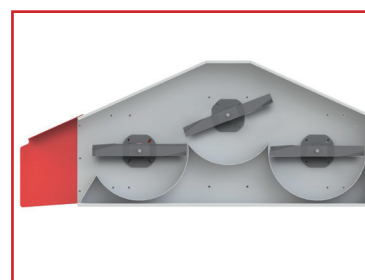

Tondeuses réversibles à éjection latérale → Type TR

montage arrière ou frontal sur tracteurs compacts

La gamme des tondeuses rotatives TR répond aux besoins des professionnels de l'entretien des espaces verts. La qualité des composants utilisés et la robustesse de leur châssis assurent aux tondeuses TR le meilleur comportement lors des travaux intensifs. Elles sont parfaitement adaptées pour les tracteurs d'une puissance allant jusqu'à 40 cv.

Caractéristiques :

- Attelage réversible pour montage « arrière ou avant »
- Réglage de la hauteur de coupe sur chaque roue
- Roues gonflables et rouleau avant anti-scalpe

Options :

- Cardan simple lg 100 cm
- Cardan simple lg 130 cm
- Cardan roue libre lg 100 cm
- Cardan simple modèle pour grande vitesse
- Attelage triangle pour TR en montage frontal
- Kit mulching

Attelage réversible

Roues gonflables réglable en hauteur

Ejection latérale

Modèles	cm	mm		cv	Kg
TR 1200 EL	120	30 - 100	3	15 - 40	170
TR 1500 EL	150	30 - 100	3	20 - 40	195
TR 1800 EL	180	30 - 100	3	25 - 40	240