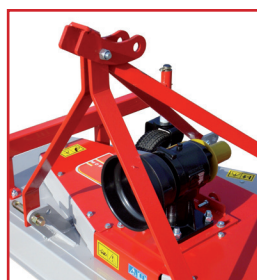

Tondeuses réversibles à éjection latérale → Type TR

montage arrière ou frontal sur tracteurs compacts

La gamme des tondeuses rotatives TR répond aux besoins des professionnels de l'entretien des espaces verts. La qualité des composants utilisés et la robustesse de leur châssis assurent aux tondeuses TR le meilleur comportement lors des travaux intensifs. Elles sont parfaitement adaptées pour les tracteurs d'une puissance allant jusqu'à 40 cv.

Caractéristiques :

- Attelage réversible pour montage « arrière ou avant »
- Réglage de la hauteur de coupe sur chaque roue
- Roues gonflables et rouleau avant anti-scalpe

Options :

- Cardan simple lg 100 cm
- Cardan simple lg 130 cm
- Cardan roue libre lg 100 cm
- Cardan simple modèle pour grande vitesse
- Attelage triangle pour TR en montage frontal
- Kit mulching

Attelage réversible

Roues gonflables réglable en hauteur

Ejection latérale

Modèles	cm	mm		cv	Kg
TR 1200 EL	120	30 - 100	3	15 - 40	170
TR 1500 EL	150	30 - 100	3	20 - 40	195
TR 1800 EL	180	30 - 100	3	25 - 40	240