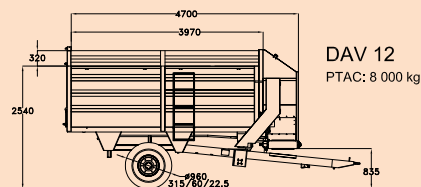

DISTRIBUTRICES

DE FOURRAGE (DAV)

FORAGE BOX
VERTEILANHÄNGER
REMOLQUE DISTRIBUIDOR
DOSEERWAGEN

DAV 10

DAV 14

DAV 14 BALANCIER

DAV 10
PTAC: 8 000 kg

DAV 12
PTAC: 8 000 kg

DAV 14 (1 ess.)
PTAC: 10 000 kg

DAV 14 (2 ess.)
PTAC: 12 500 kg