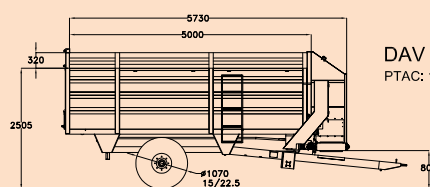

DISTRIBUTRICES

DE FOURRAGE (DAV)

FORAGE BOX
VERTEILANHÄNGER
REMOLQUE DISTRIBUIDOR
DOSEERWAGEN

DAV 10

DAV 14

DAV 14 BALANCIER

DAV 10
PTAC: 8 000 kg

DAV 12
PTAC: 8 000 kg

DAV 14 (1 ess.)
PTAC: 10 000 kg

DAV 14 (2 ess.)
PTAC: 12 500 kg