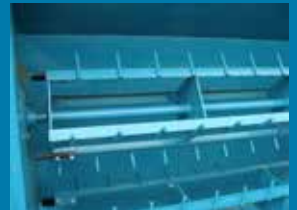

DISTRIBUTRICES

DE FOURRAGE (DAV)

FORAGE BOX
VERTEILANHÄNGER
REMOLQUE DISTRIBUIDOR
DOSEERWAGEN

DAV 10

DAV 14

DAV 14 BALANCIER

DAV 10
PTAC: 8 000 kg

DAV 12
PTAC: 8 000 kg