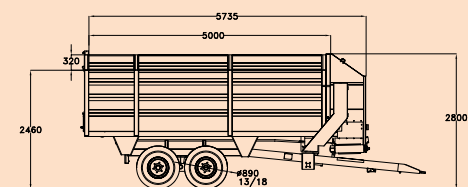

DISTRIBUTRICES

DE FOURRAGE (DAV)

FORAGE BOX
VERTEILANHÄNGER
REMOLQUE DISTRIBUIDOR
DOSEERWAGEN

DAV 10

DAV 14

DAV 14 BALANCIER

DAV 10
PTAC: 8 000 kg

DAV 12
PTAC: 8 000 kg

DAV 14 (1 ess.)
PTAC: 10 000 kg

DAV 14 (2 ess.)
PTAC: 12 500 kg