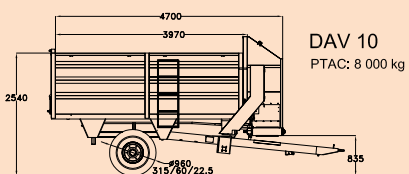

DISTRIBUTRICES

DE FOURRAGE (DAV)

FORAGE BOX
VERTEILANHÄNGER
REMOLQUE DISTRIBUIDOR
DOSEERWAGEN

DAV 10

DAV 14

DAV 14 BALANCIER

DAV 10
PTAC: 8 000 kg

DAV 12
PTAC: 8 000 kg

DAV 14 (1 ess.)
PTAC: 10 000 kg

DAV 14 (2 ess.)
PTAC: 12 500 kg