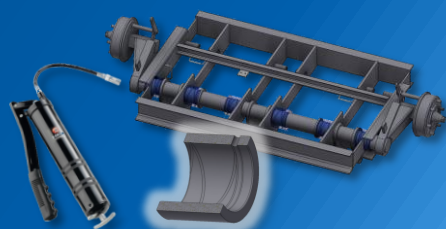

## Optez pour les avantages ROLLVAN

▲ Surbaisseur hydraulique avec boule d'azote: descente rapide et montée des animaux optimale

▲ Bagues rainurées pour un graissage aisé et intégral de l'axe central. Graissage déporté en option

▲ Fond résine anti-dérapant et anti-bruit : sécurité pour l'éleveur et les animaux. Passages d'ailes arrondis

▲ Dégagement intégral de porte : entrée et sortie des animaux rapide

▲ Portes arrières indépendantes à fermeture rapide AUTOLOCK