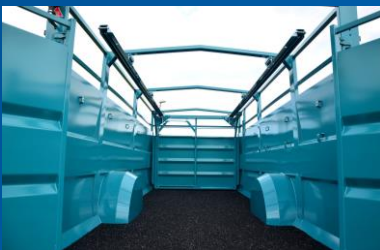

## Optez pour les avantages ROLLVAN

▲ Surbaisseur hydraulique avec boule d'azote: descente rapide et montée des animaux optimale

▲ Bagues rainurées pour un graissage aisé et intégral de l'axe central. Graissage déporté en option

▲ Fond résine anti-dérapant et anti-bruit : sécurité pour l'éleveur et les animaux. Passages d'ailes arrondis

▲ Dégagement intégral de porte : entrée et sortie des animaux rapide

▲ Portes arrières indépendantes à fermeture rapide AUTOLOCK