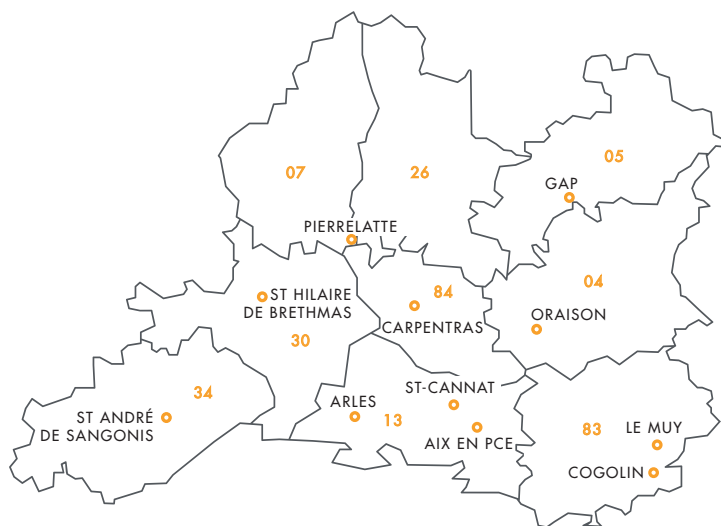

(**) : tarif de location journalier à partir de 20 jours ouvrés de location - voir conditions en concession NOVA.

NOVA Location

www.nova-location.fr

MATÉRIELS AGRICOLES

BTP

ESPACES VERTS

ENVIRONNEMENT

SIÈGE SOCIAL